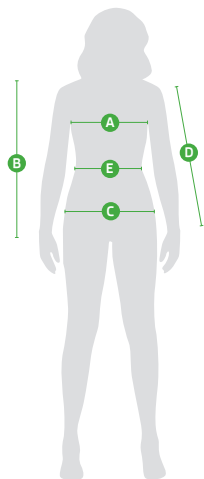

## ŠKODA Pánský svetr

	A	B	C	D
Velikost	1/2 Obvodu hrudníku (cm)	Zadní délka (cm)	1/2 Spodního obvodu (cm)	Délka rukávu (cm)
S	47	71	46	63
M	50	72	49	64
L	53	73	52	65
XL	56	74	55	66
XXL	59	75	58	67
3XL	62	76	61	68

## ŠKODA Dámský svetr

	A	B	C	D	E
Velikost	1/2 Obvodu hrudníku (cm)	Zadní délka (cm)	1/2 Spodního obvodu (cm)	Délka rukávu	1/2 Obvodu pasu (cm)
XS	42	59	42	60	37
S	44	61	44	60	39
M	46	63	46	60	40
L	48	65	48	62	42
XL	50	66	50	62	44
XXL	52	67	52	62	46