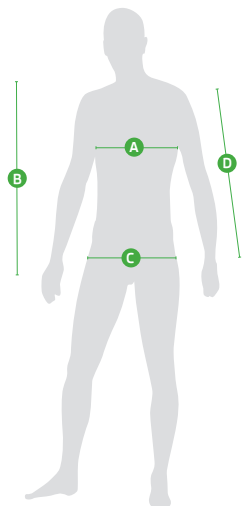

## ŠKODA Pánský svetr

	A	B	C	D
Velikost	1/2 Obvodu hrudníku (cm)	Zadní délka (cm)	1/2 Spodního obvodu (cm)	Délka rukávu (cm)
S	47	71	46	63
M	50	72	49	64
L	53	73	52	65
XL	56	74	55	66
XXL	59	75	58	67
3XL	62	76	61	68

## ŠKODA Dámský svetr

	A	B	C	D	E
Velikost	1/2 Obvodu hrudníku (cm)	Zadní délka (cm)	1/2 Spodního obvodu (cm)	Délka rukávu	1/2 Obvodu pasu (cm)
XS	42	59	42	60	37
S	44	61	44	60	39
M	46	63	46	60	40
L	48	65	48	62	42
XL	50	66	50	62	44
XXL	52	67	52	62	46