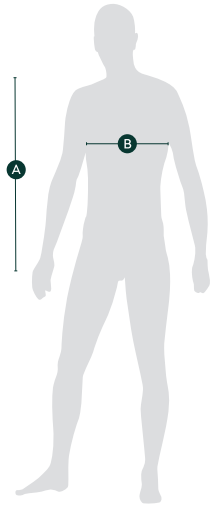

## Men T-shirt Puma

	<b>A</b>	<b>B</b>
<b>Size</b>	<b>Length (cm)</b>	<b>Chest (cm)</b>
S	67 - 69	94 - 98
M	71 - 72	100 - 105
L	74 - 75	106 - 110
XL	76 - 77	112 - 116
XXL	78 - 79	118 - 122
XXXL	80 - 82	124 - 128