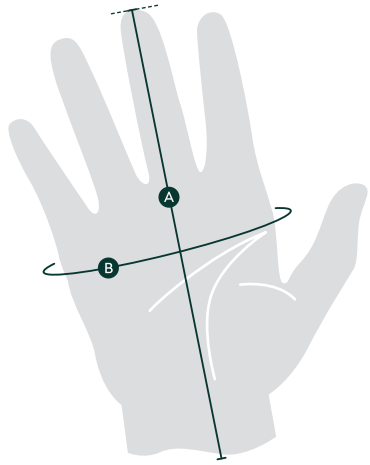

Cycling gloves

	A	B
Size	Length of palm (cm)	Circumference of palm (cm)
S	14,3	19
M	14,5	19,5
L	15,5	21
XL	16	22,5
XXL	16,5	24