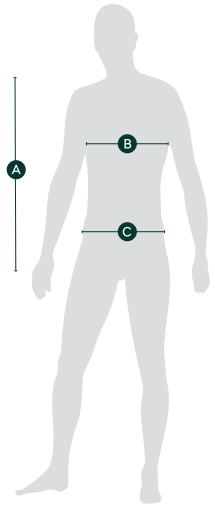

Men Polo Shirt Puma

	A	B	C
Size	Back length	Bust	Hem
S	65	100	98
M	65	106	103
L	67,5	112	99
XL	71	130	130
XXL	76	132	130