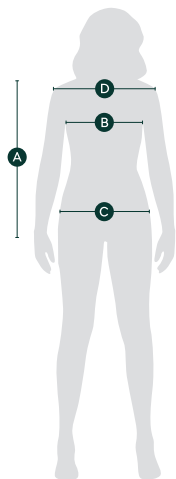

Dámská polokošile Puma

	A	B	C	D
Velikost	Délka zad	Hrudník	Lem	Šířka ramen
XS	56	81	84	36
S	56,5	86	93	37
M	58,5	98	103	37,5
L	60,5	108	112	41
XL	61	114	121	42